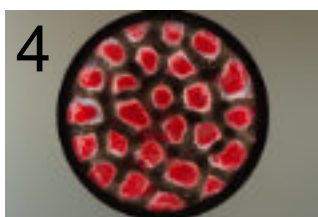

Grösse: Höhe: 80 cm Breite: 80 cm Tiefe: 10 cm

Jahr: 2020

Thomas Girbl "Verlockend"

Technik: Mischtechnik mit Feuer, Farbe* (durch Hitze einwirkung schmelzende Farbe) auf Leinen.

Grösse: Höhe 70 cm Breite: 70 cm

Jahr: 2014

Thomas Girbl Burning Lightobject "Alchemlight"

Technik: Mischtechnik mit Feuer, Farbe* (durch Hitze einwirkung schmelzende Farbe) und 24 Karat Blattgold auf Holz.

Grösse: Höhe: 80 cm Breite: 80 cm Tiefe: 10 cm

Jahr: 2020

Thomas Girbl Burning Lightobject "Arlight"

Technik: Mischtechnik mit Feuer, Farbe* (durch Hitze einwirkung schmelzende Farbe) auf Holz.

Grösse: Höhe: 80 cm Breite: 80 cm Tiefe: 10 cm

Jahr: 2020

Technik: Mischtechnik mit Feuer, Farbe* (durch Hitze einwirkung schmelzende Farbe) und 24 Karat Blattgold auf Holz.

Grösse: Höhe: 80 cm Breite: 80 cm Tiefe: 10 cm

Jahr: 2020

Thomas Girbl "Leaf of Light"

Technik: Mischtechnik mit Feuer, Farbe* (durch Hitzeeinwirkung schmelzende Farbe) auf Leinen.