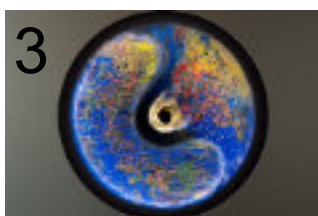

Thomas Girbl Kunstwanderweg Leogang 2020

Thomas Girbl Burning Lightobject "Solsticelight"

Technik: Mischtechnik mit Feuer, Farbe* (durch Hitze einwirkung schmelzende Farbe) und 24 Karat Blattgold auf Holz.

Grösse: Höhe: 80 cm Breite: 80 cm Tiefe: 10 cm

Jahr: 2020

Thomas Girbl "Verlockend"

Technik: Mischtechnik mit Feuer, Farbe* (durch Hitze einwirkung schmelzende Farbe) auf Leinen.

Grösse: Höhe 70 cm Breite: 70 cm

Jahr: 2014

Thomas Girbl Burning Lightobject "Alchemlight"

Technik: Mischtechnik mit Feuer, Farbe* (durch Hitze einwirkung schmelzende Farbe) und 24 Karat Blattgold auf Holz.

Grösse: Höhe: 80 cm Breite: 80 cm Tiefe: 10 cm